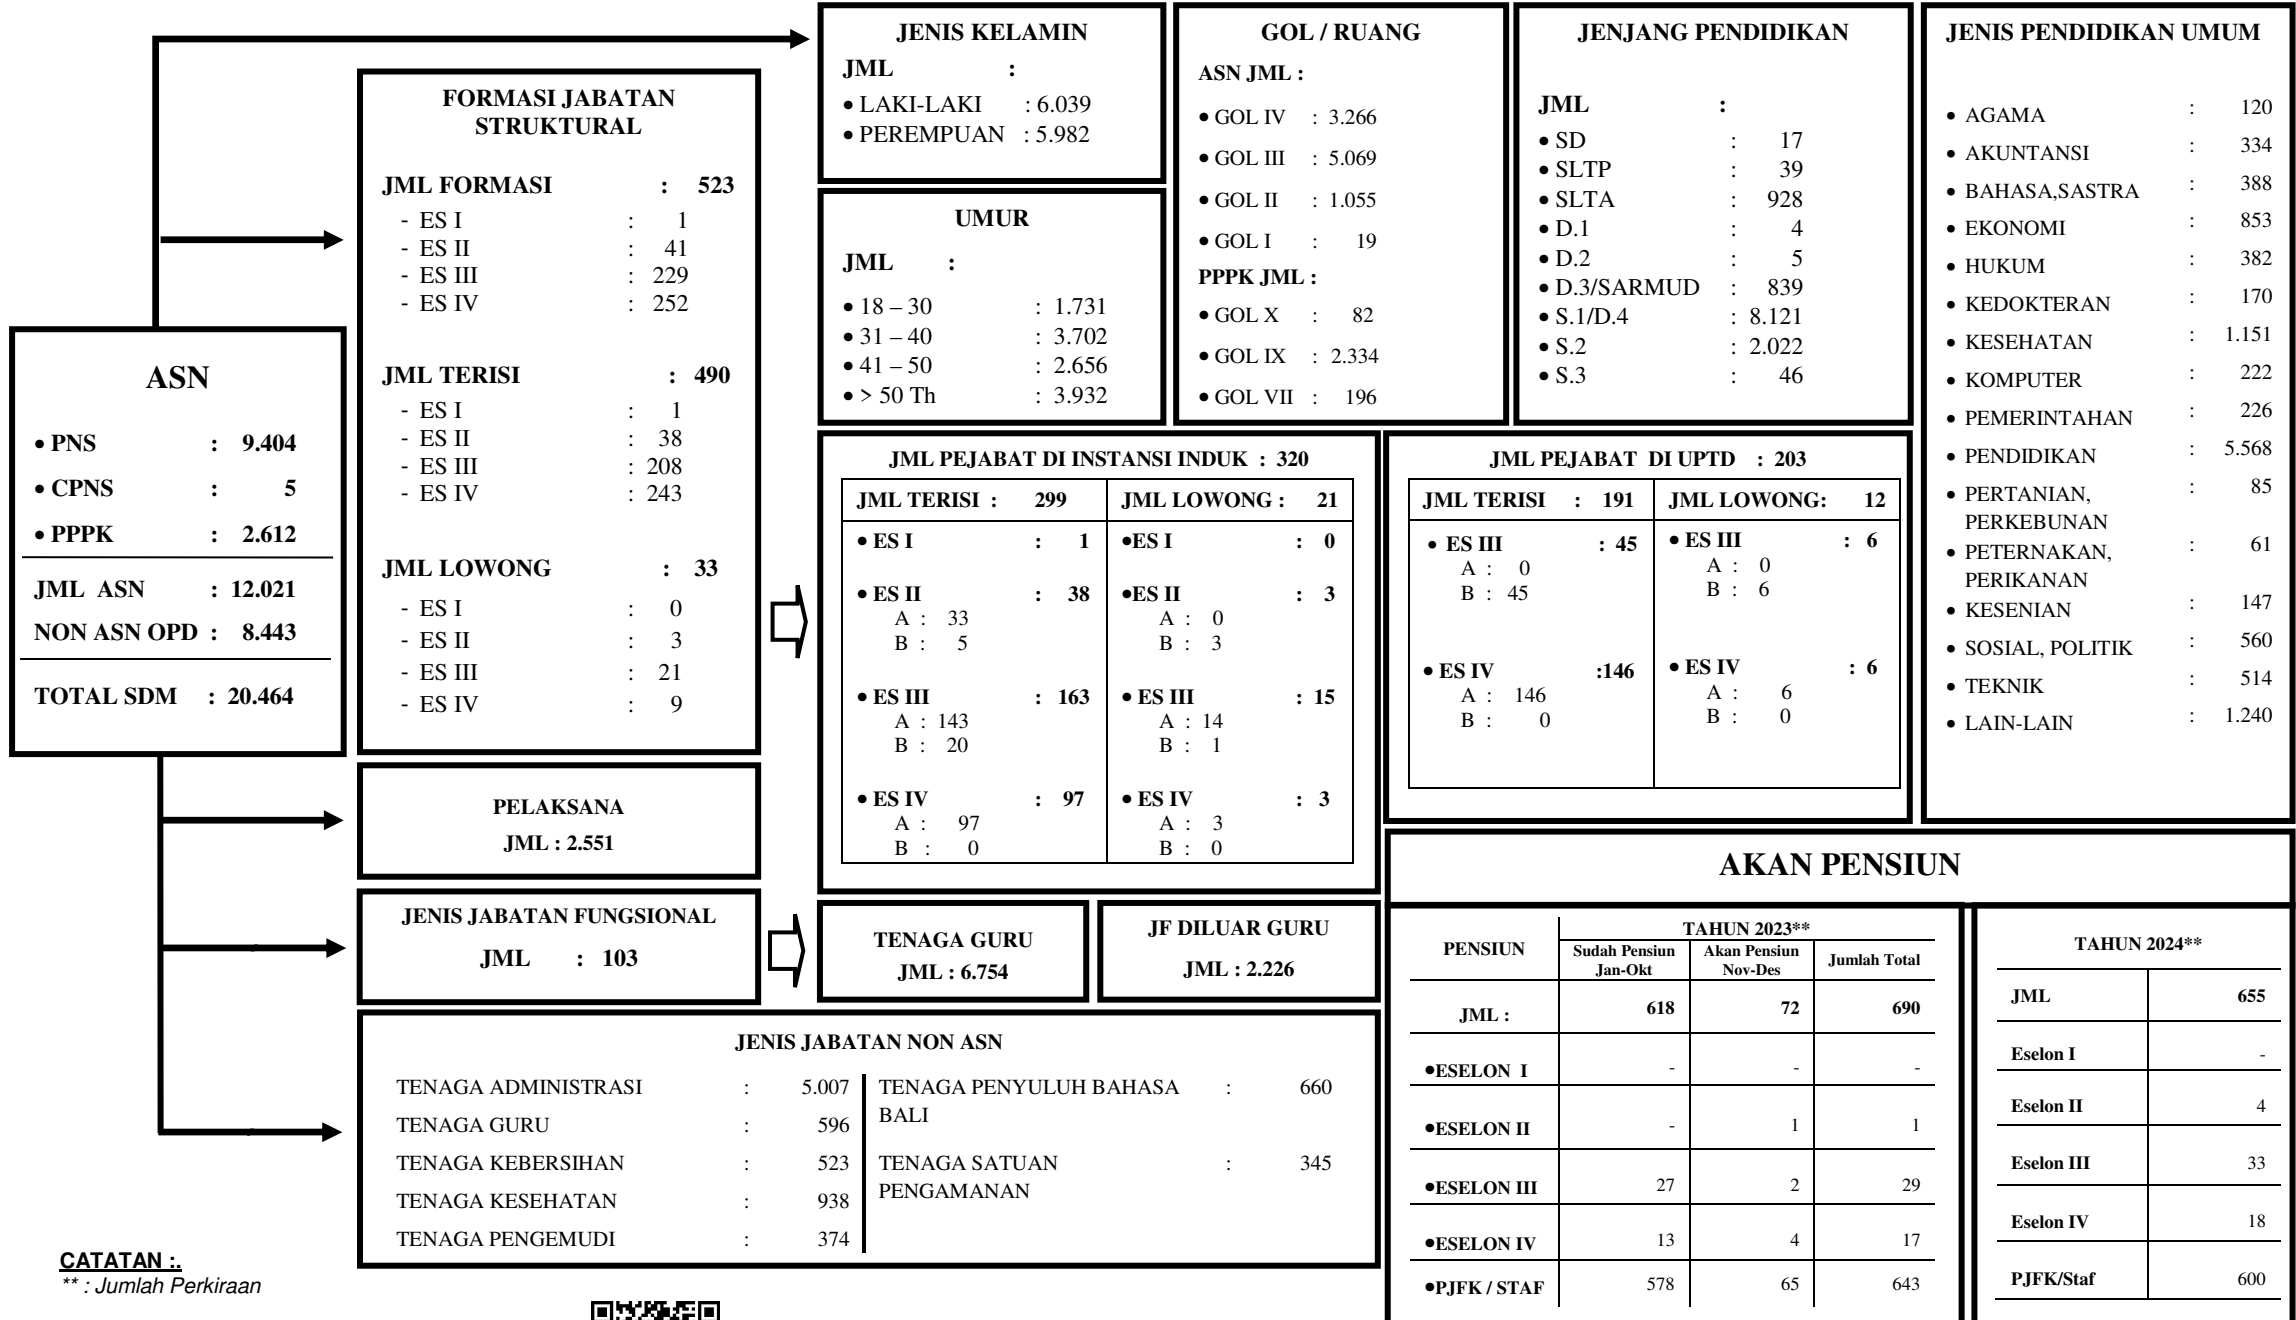

PROFIL PEGAWAI PEMPROV BALI

KEADAAN 1 OKTOBER 2023

CATATAN .:

** : Jumlah Perkiraan

Balai Sertifikasi Elektronik

Dokumen ini telah ditandatangani secara elektronik menggunakan sertifikat elektronik yang diterbitkan oleh BSrE