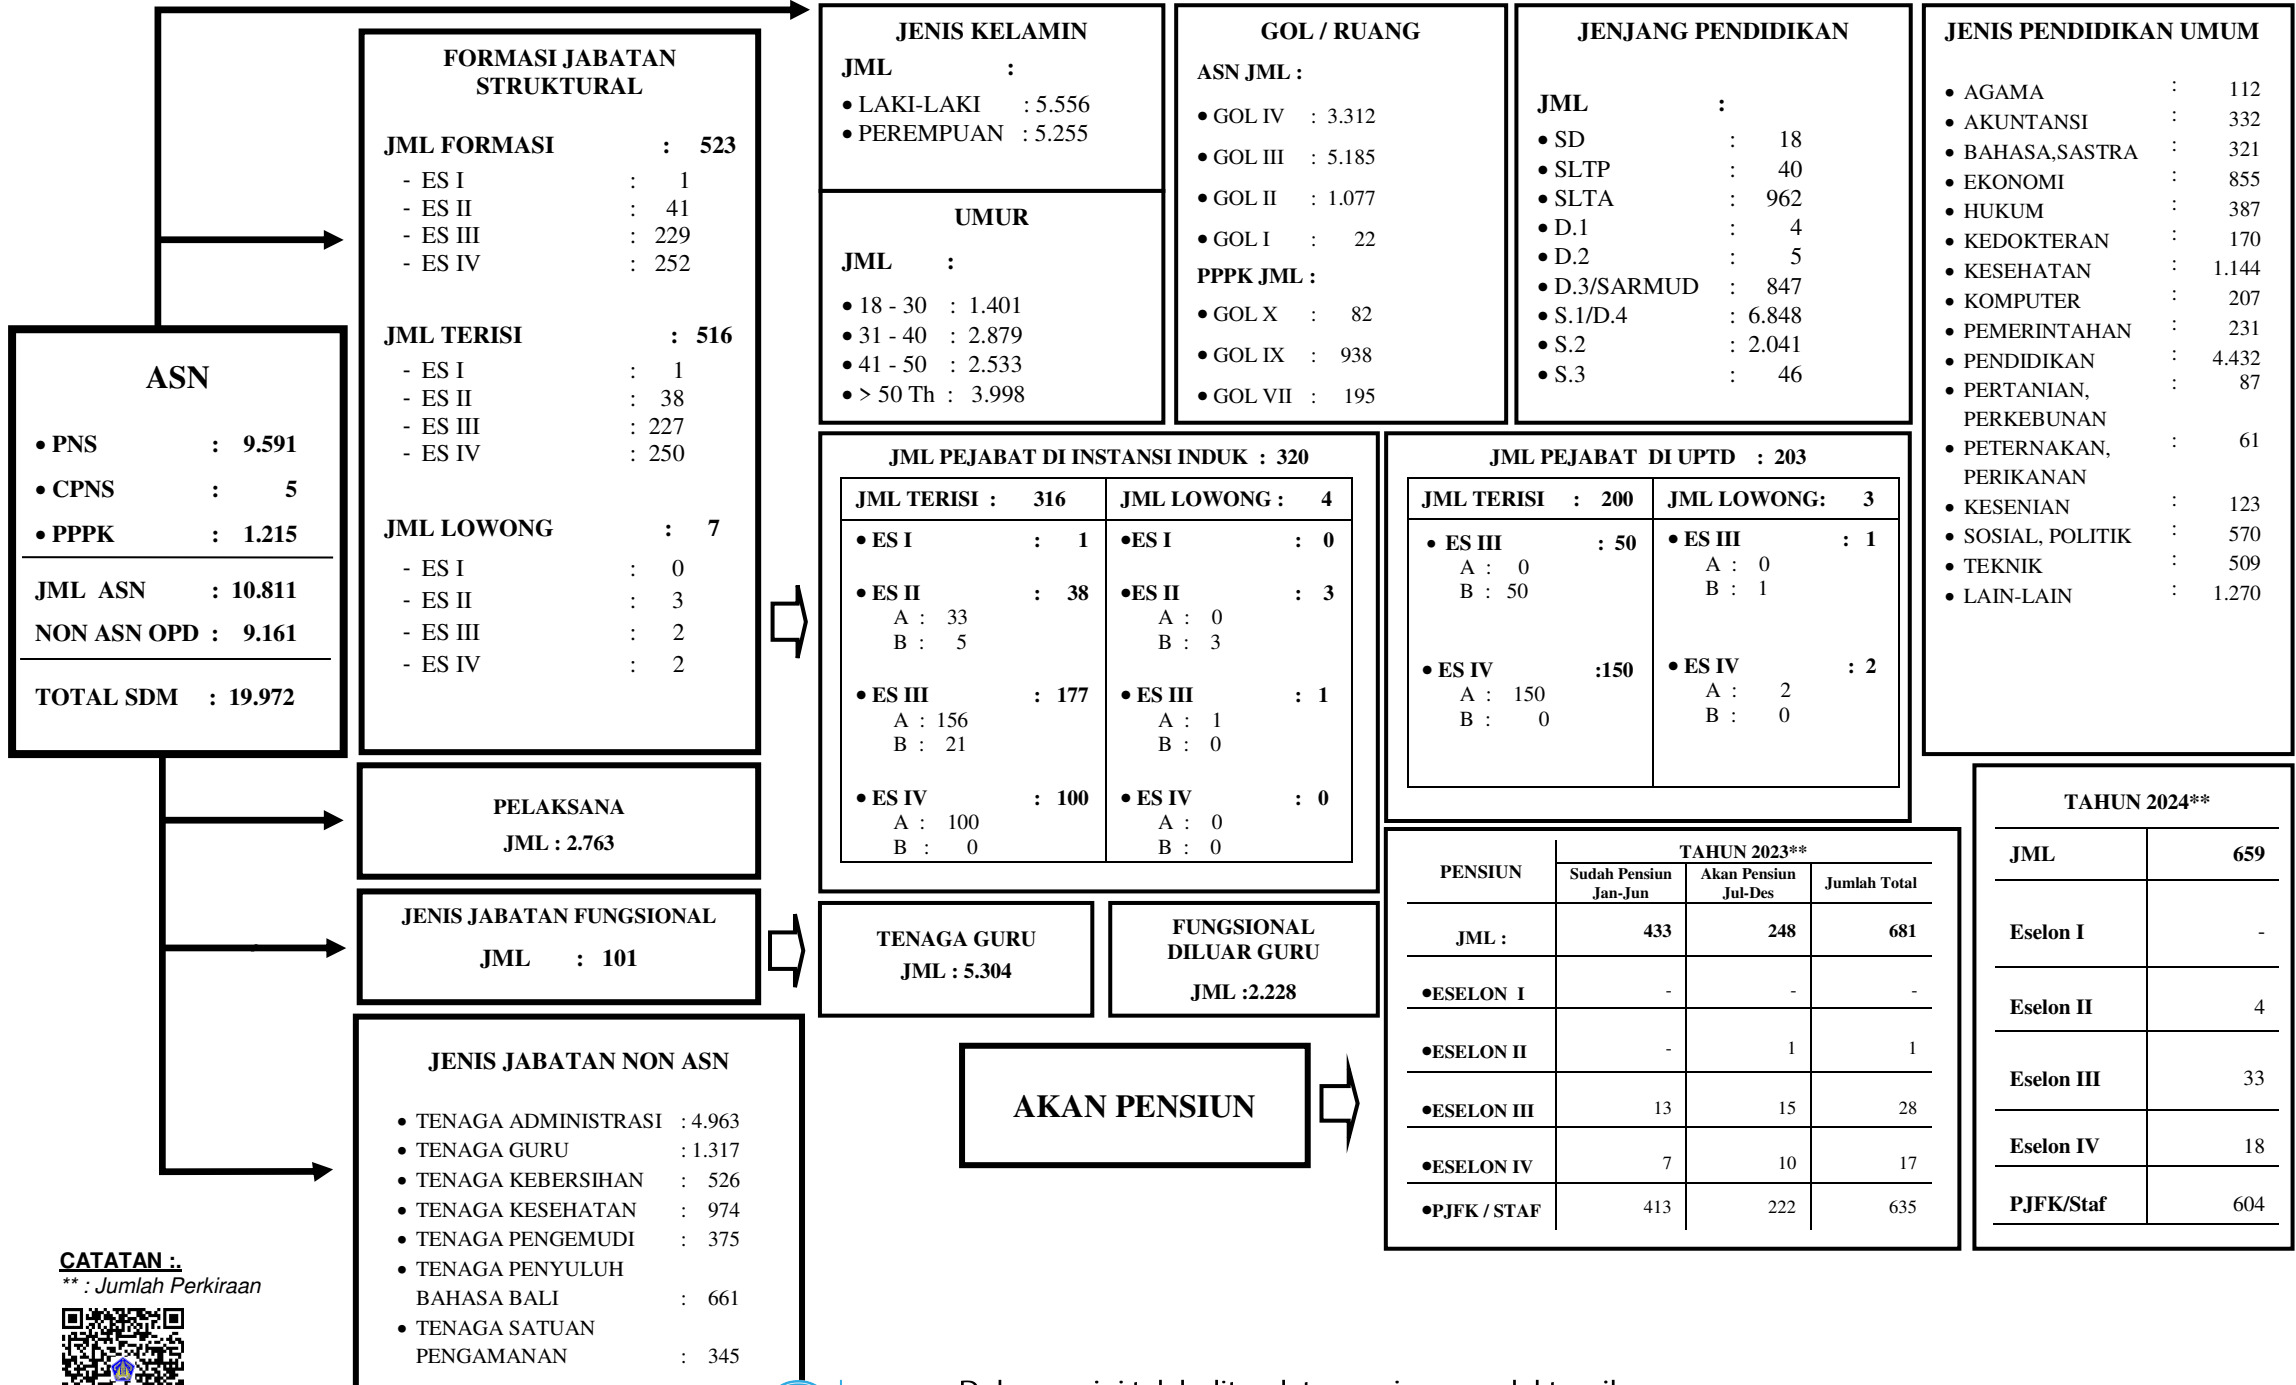

PROFIL PEGAWAI PEMPROV BALI

KEADAAN 1 JUNI 2023

CATATAN :
** : Jumlah Perkiraan

Balai Sertifikasi Elektronik

Dokumen ini telah ditandatangani secara elektronik menggunakan sertifikat elektronik yang diterbitkan oleh BSrE