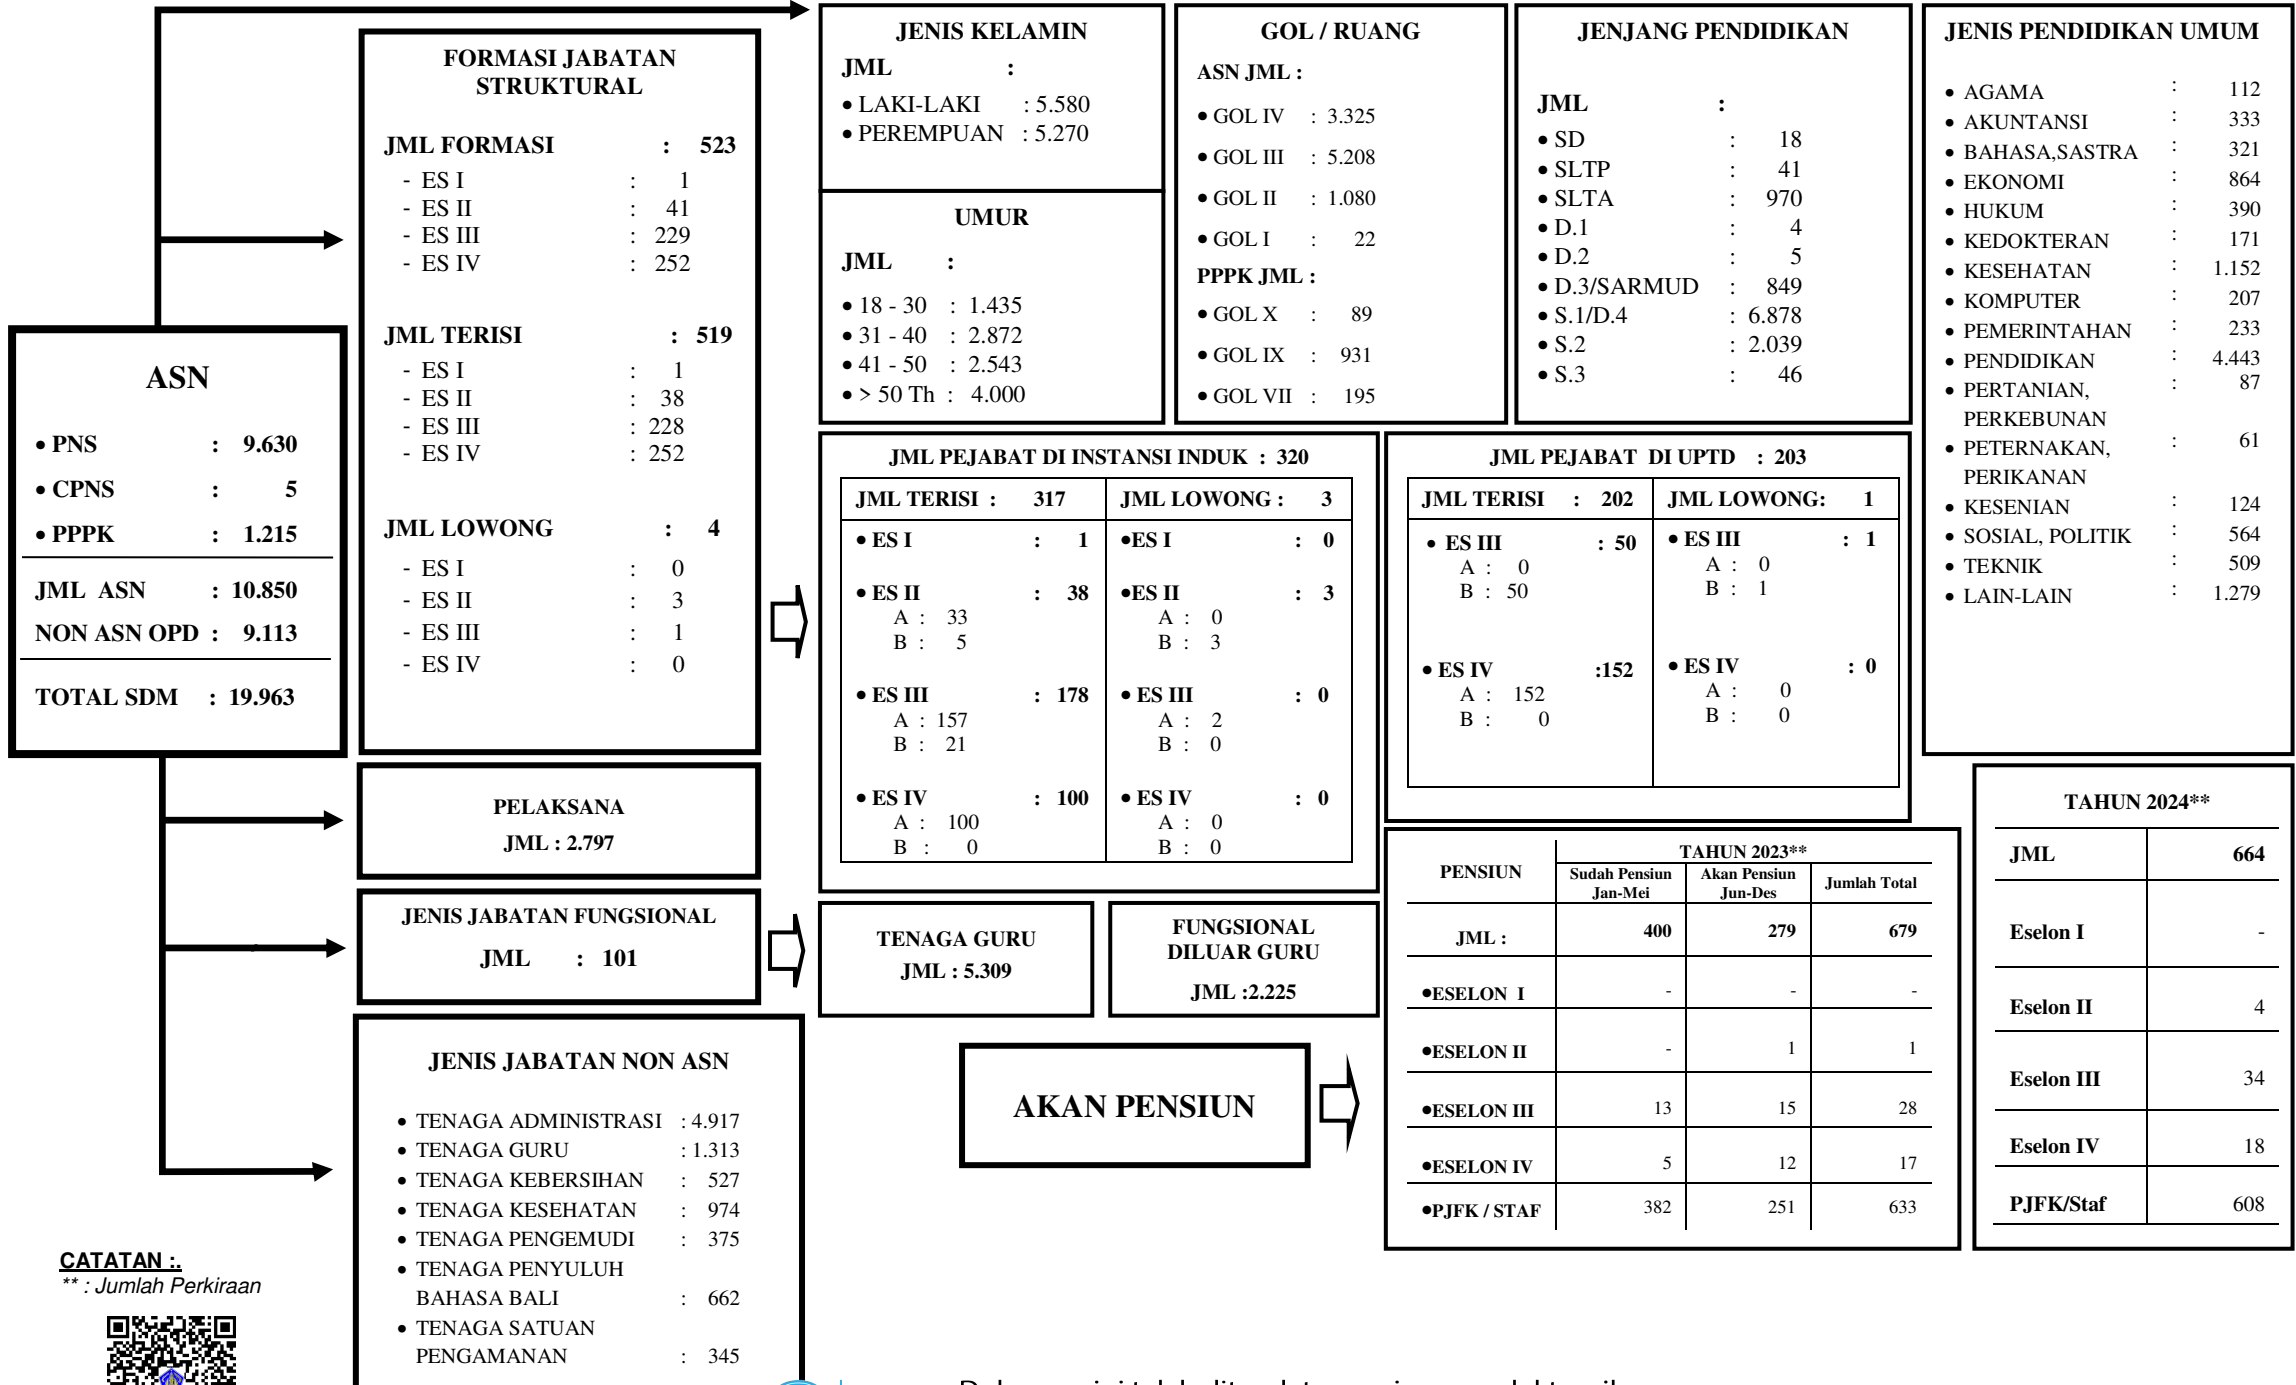

# PROFIL PEGAWAI PEMPROV BALI

KEADAAN 1 MEI 2023

CATATAN :  
\*\* : Jumlah Perkiraan

Balai Sertifikasi Elektronik

Dokumen ini telah ditandatangani secara elektronik menggunakan sertifikat elektronik yang diterbitkan oleh BSrE