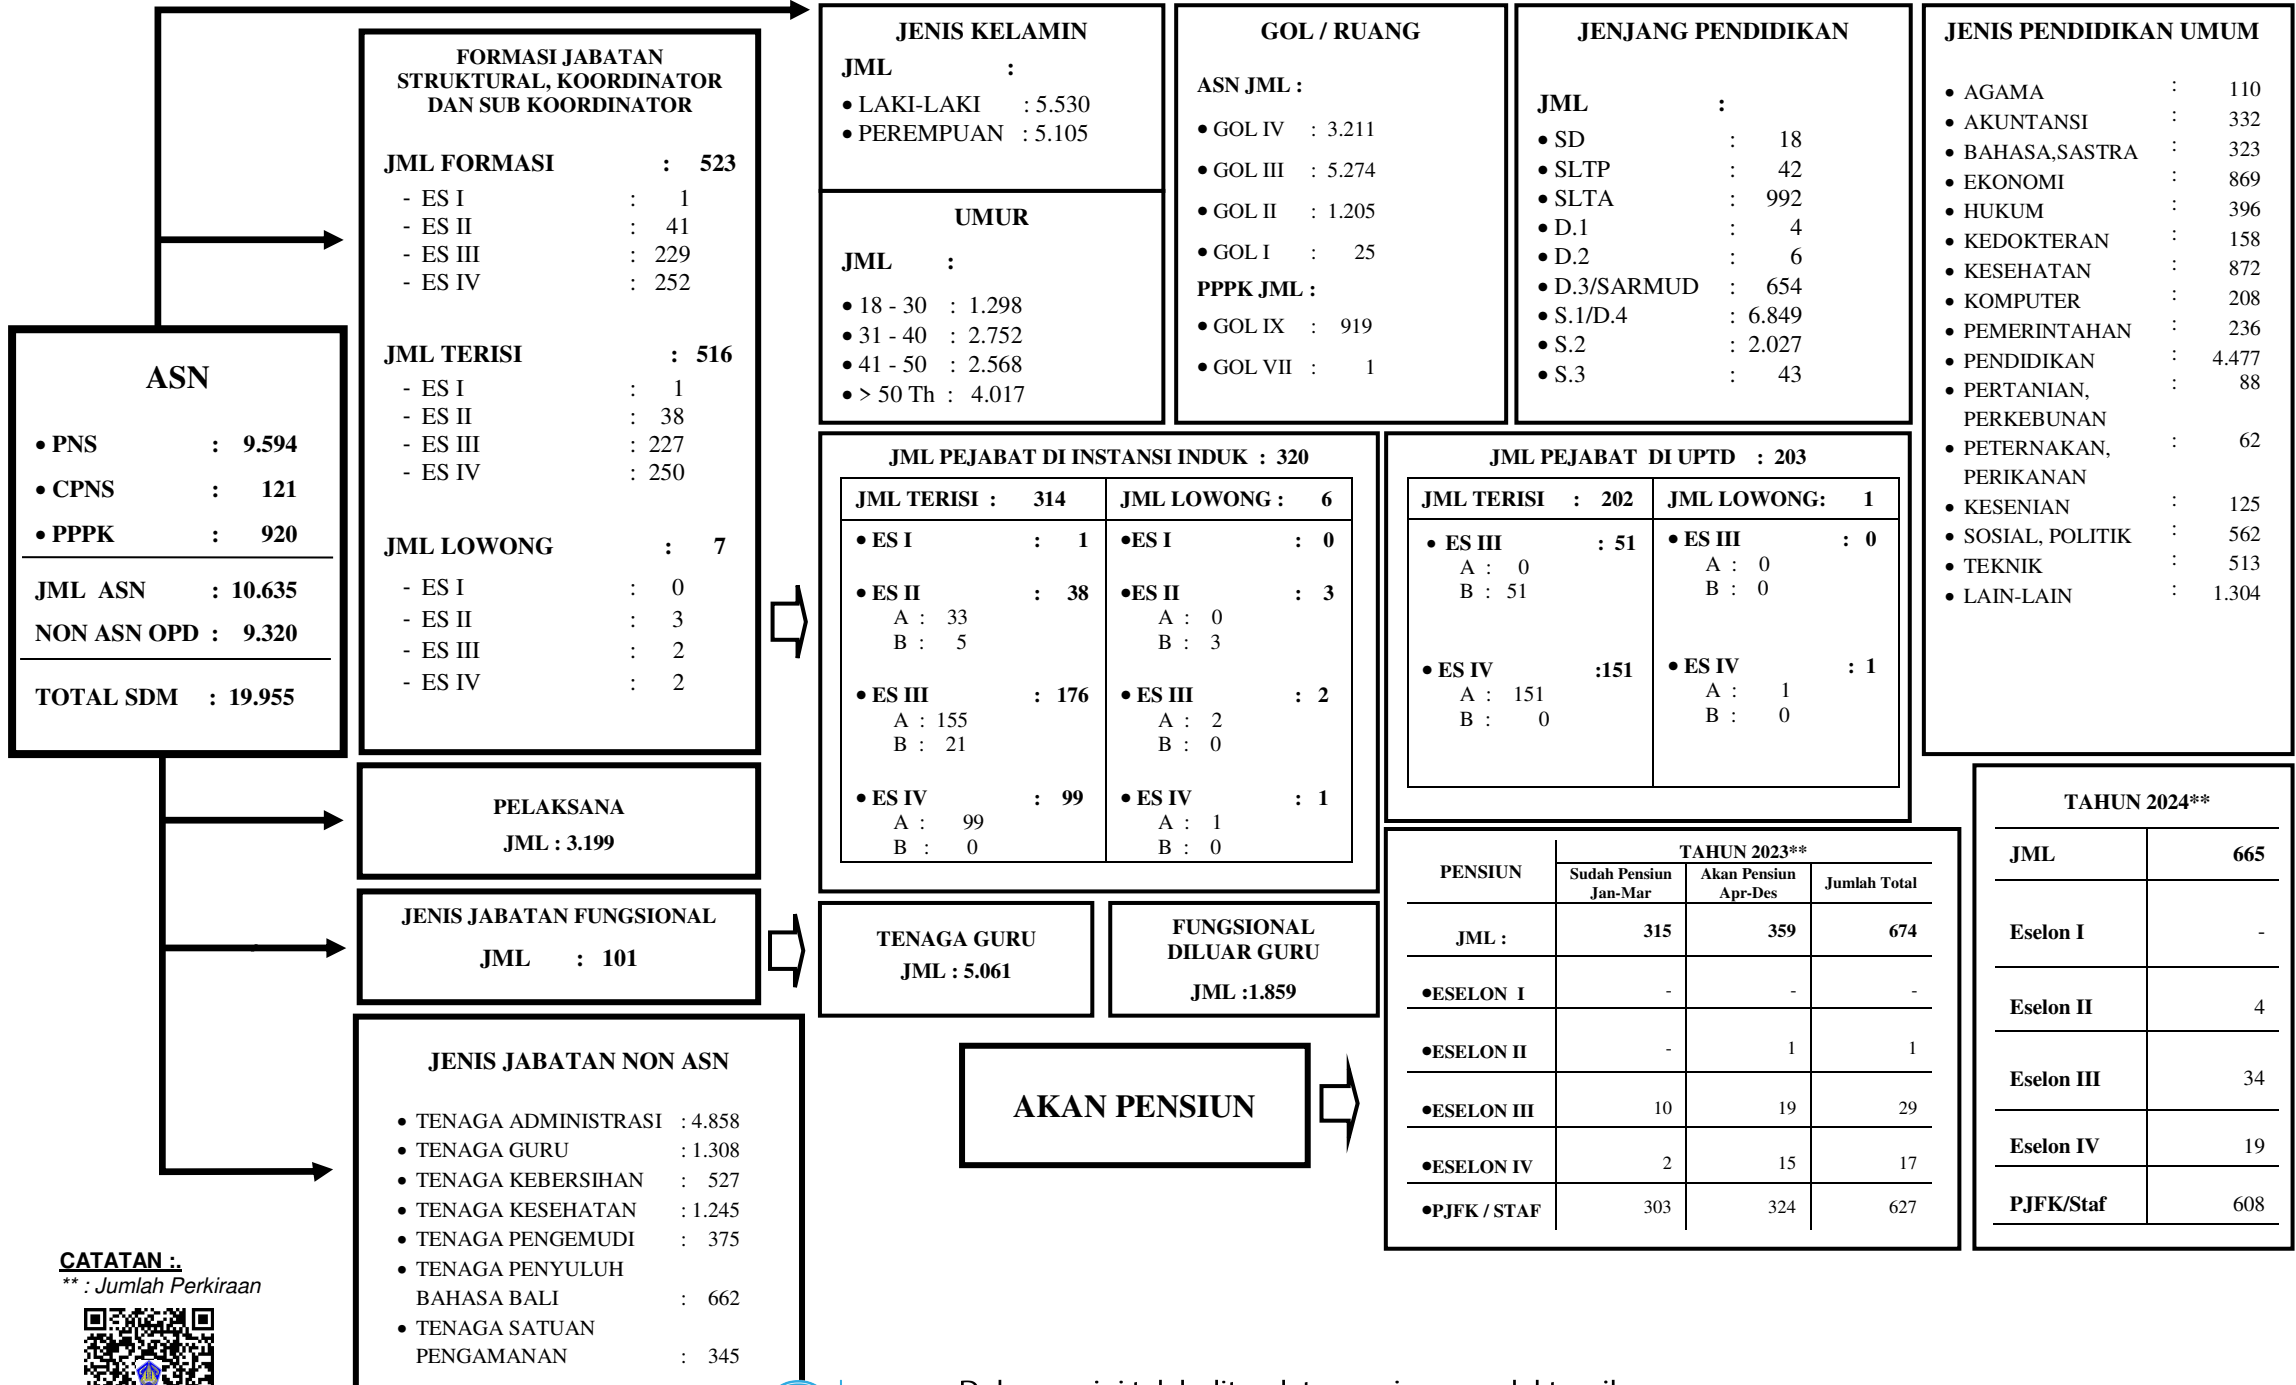

PROFIL PEGAWAI PEMPROV BALI

KEADAAN 1 MARET 2023

CATATAN .:
** : Jumlah Perkiraan

Balai Sertifikasi Elektronik

Dokumen ini telah ditandatangani secara elektronik menggunakan sertifikat elektronik yang diterbitkan oleh BSrE