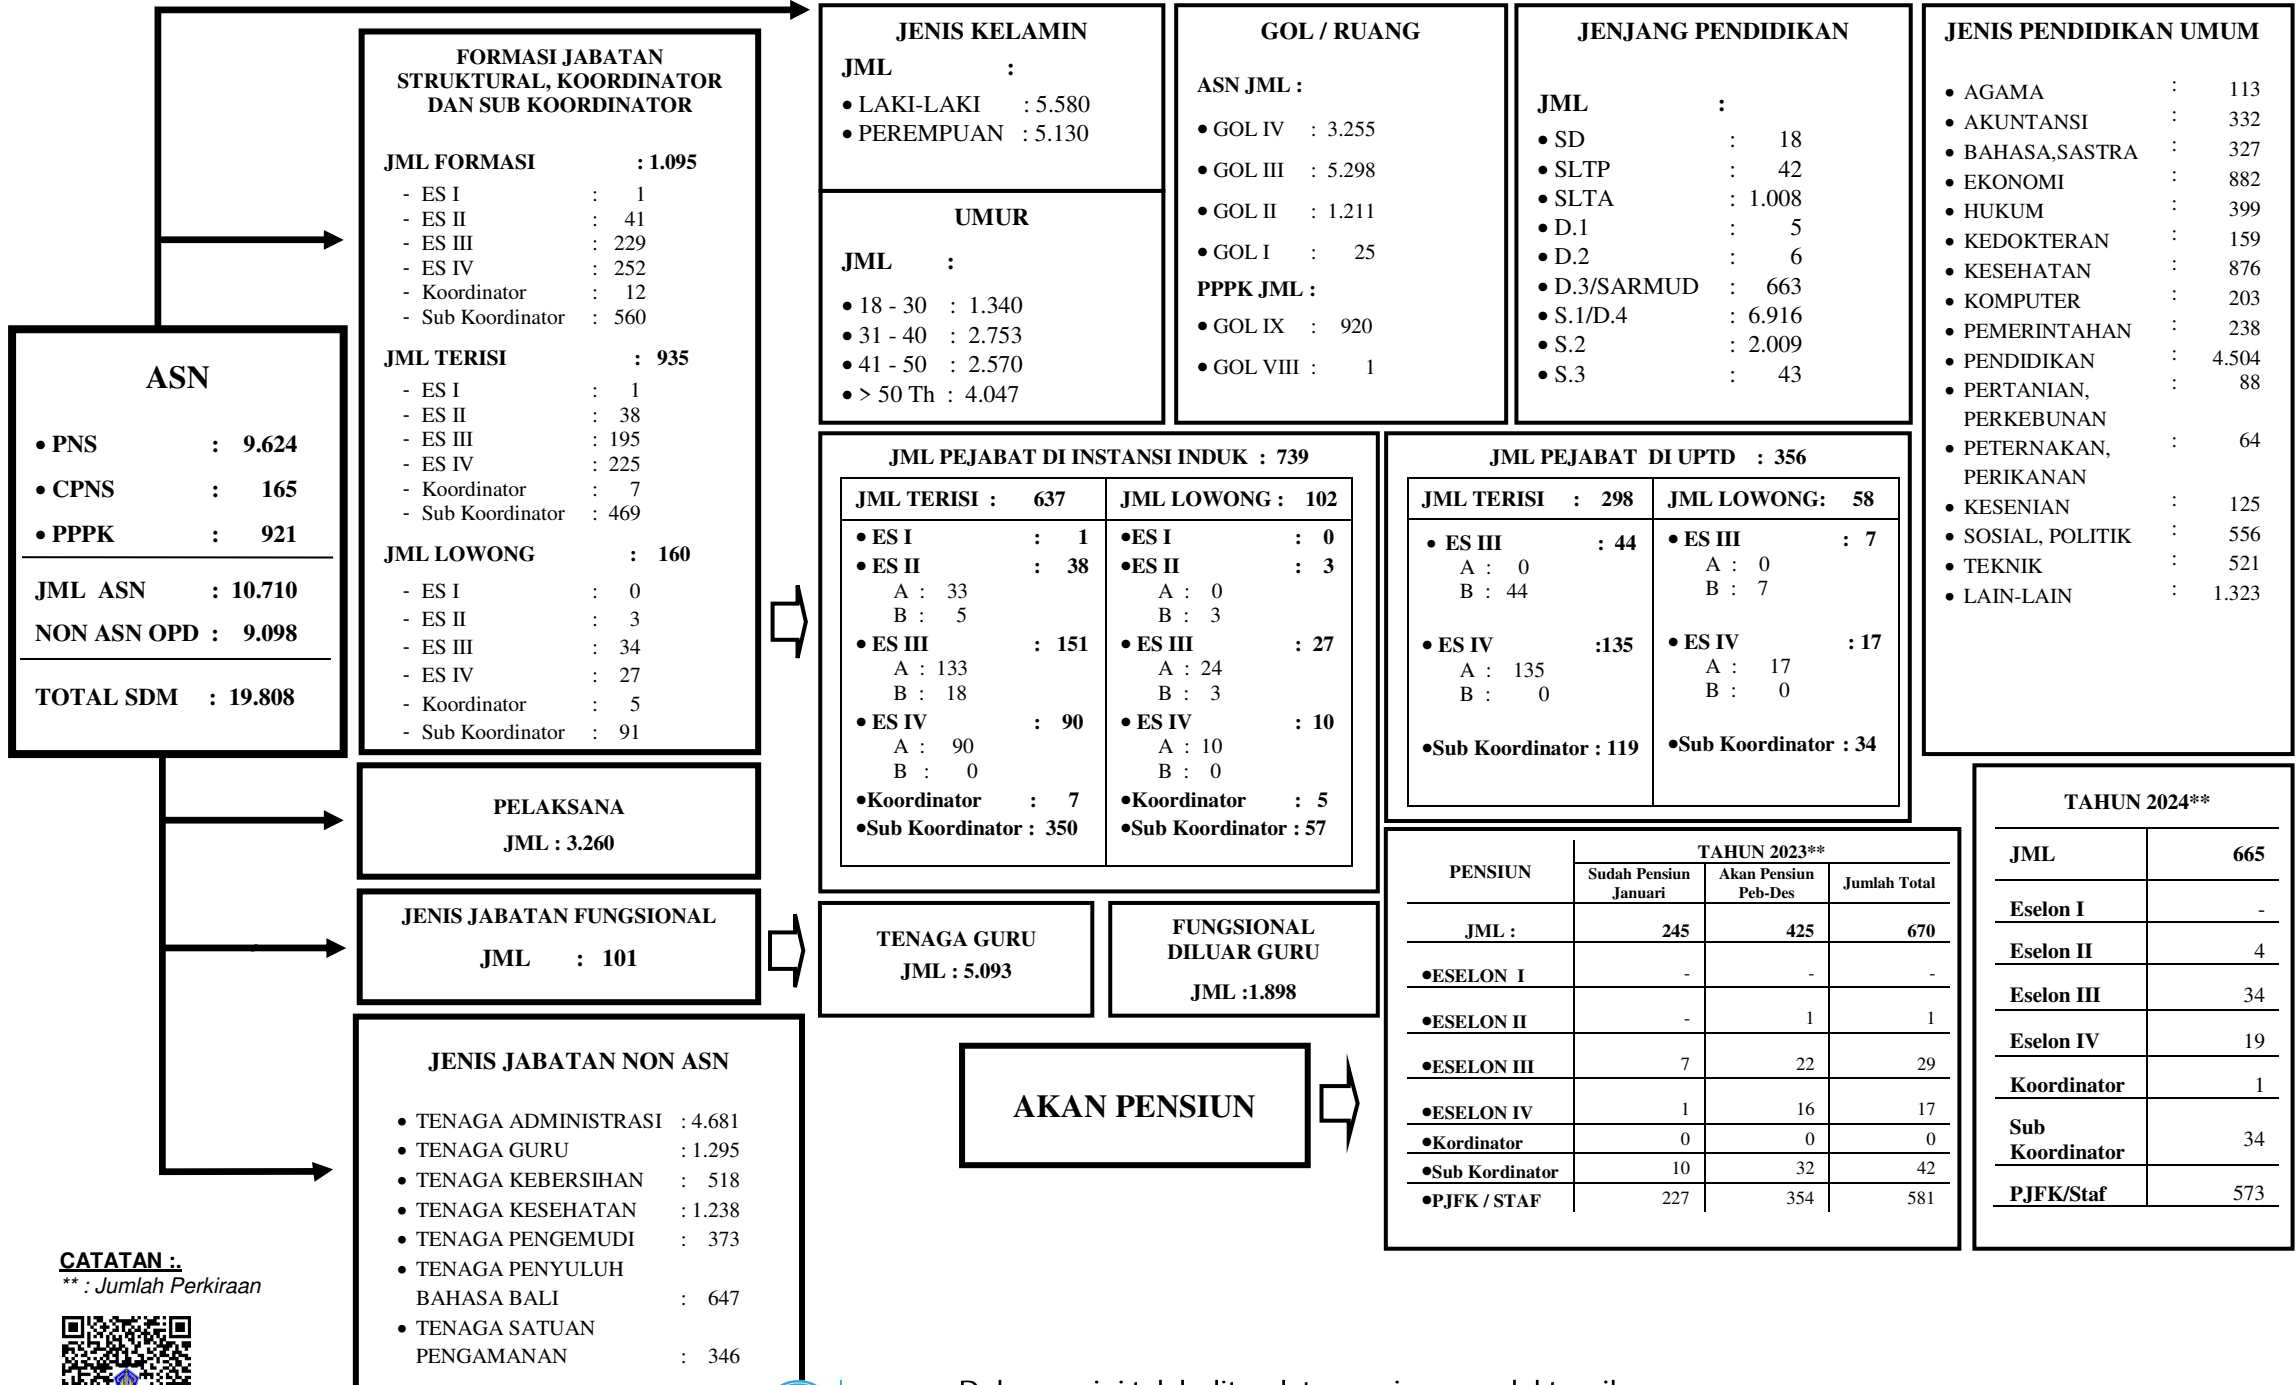

PROFIL PEGAWAI PEMPROV BALI

KEADAAN 1 JANUARI 2023

CATATAN .:
** : Jumlah Perkiraan

Balai Sertifikasi Elektronik

Dokumen ini telah ditandatangani secara elektronik menggunakan sertifikat elektronik yang diterbitkan oleh BSrE