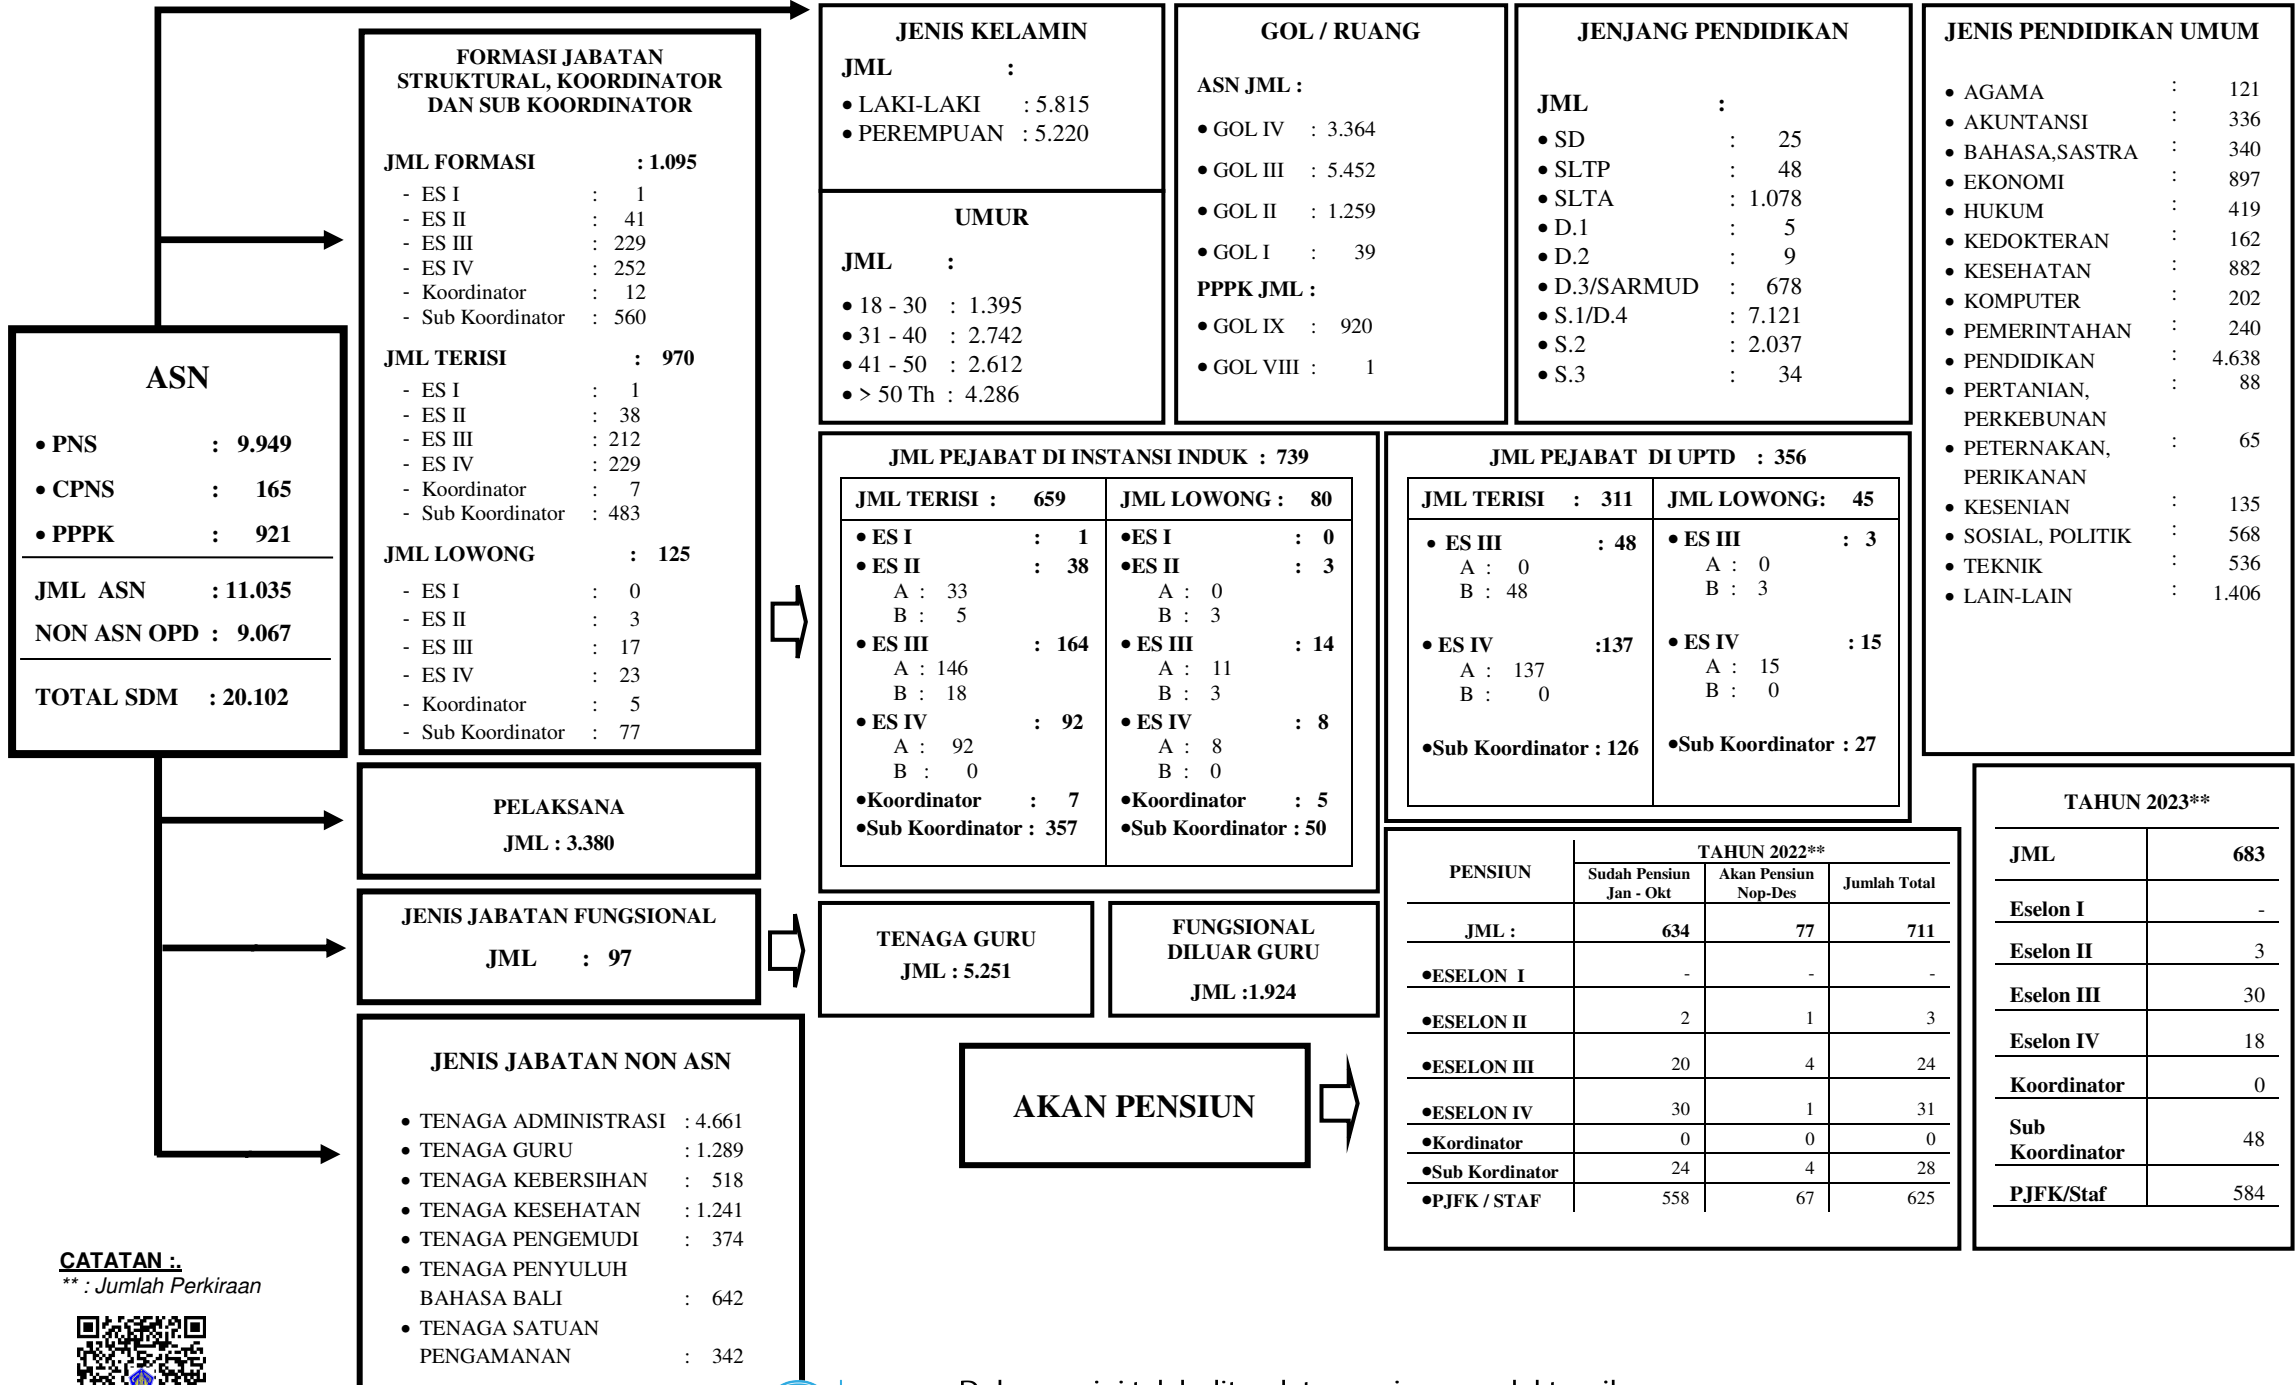

PROFIL PEGAWAI PEMPROV BALI

KEADAAN 1 OKTOBER 2022

CATATAN .:
** : Jumlah Perkiraan

Balai Sertifikasi Elektronik

Dokumen ini telah ditandatangani secara elektronik menggunakan sertifikat elektronik yang diterbitkan oleh BSrE