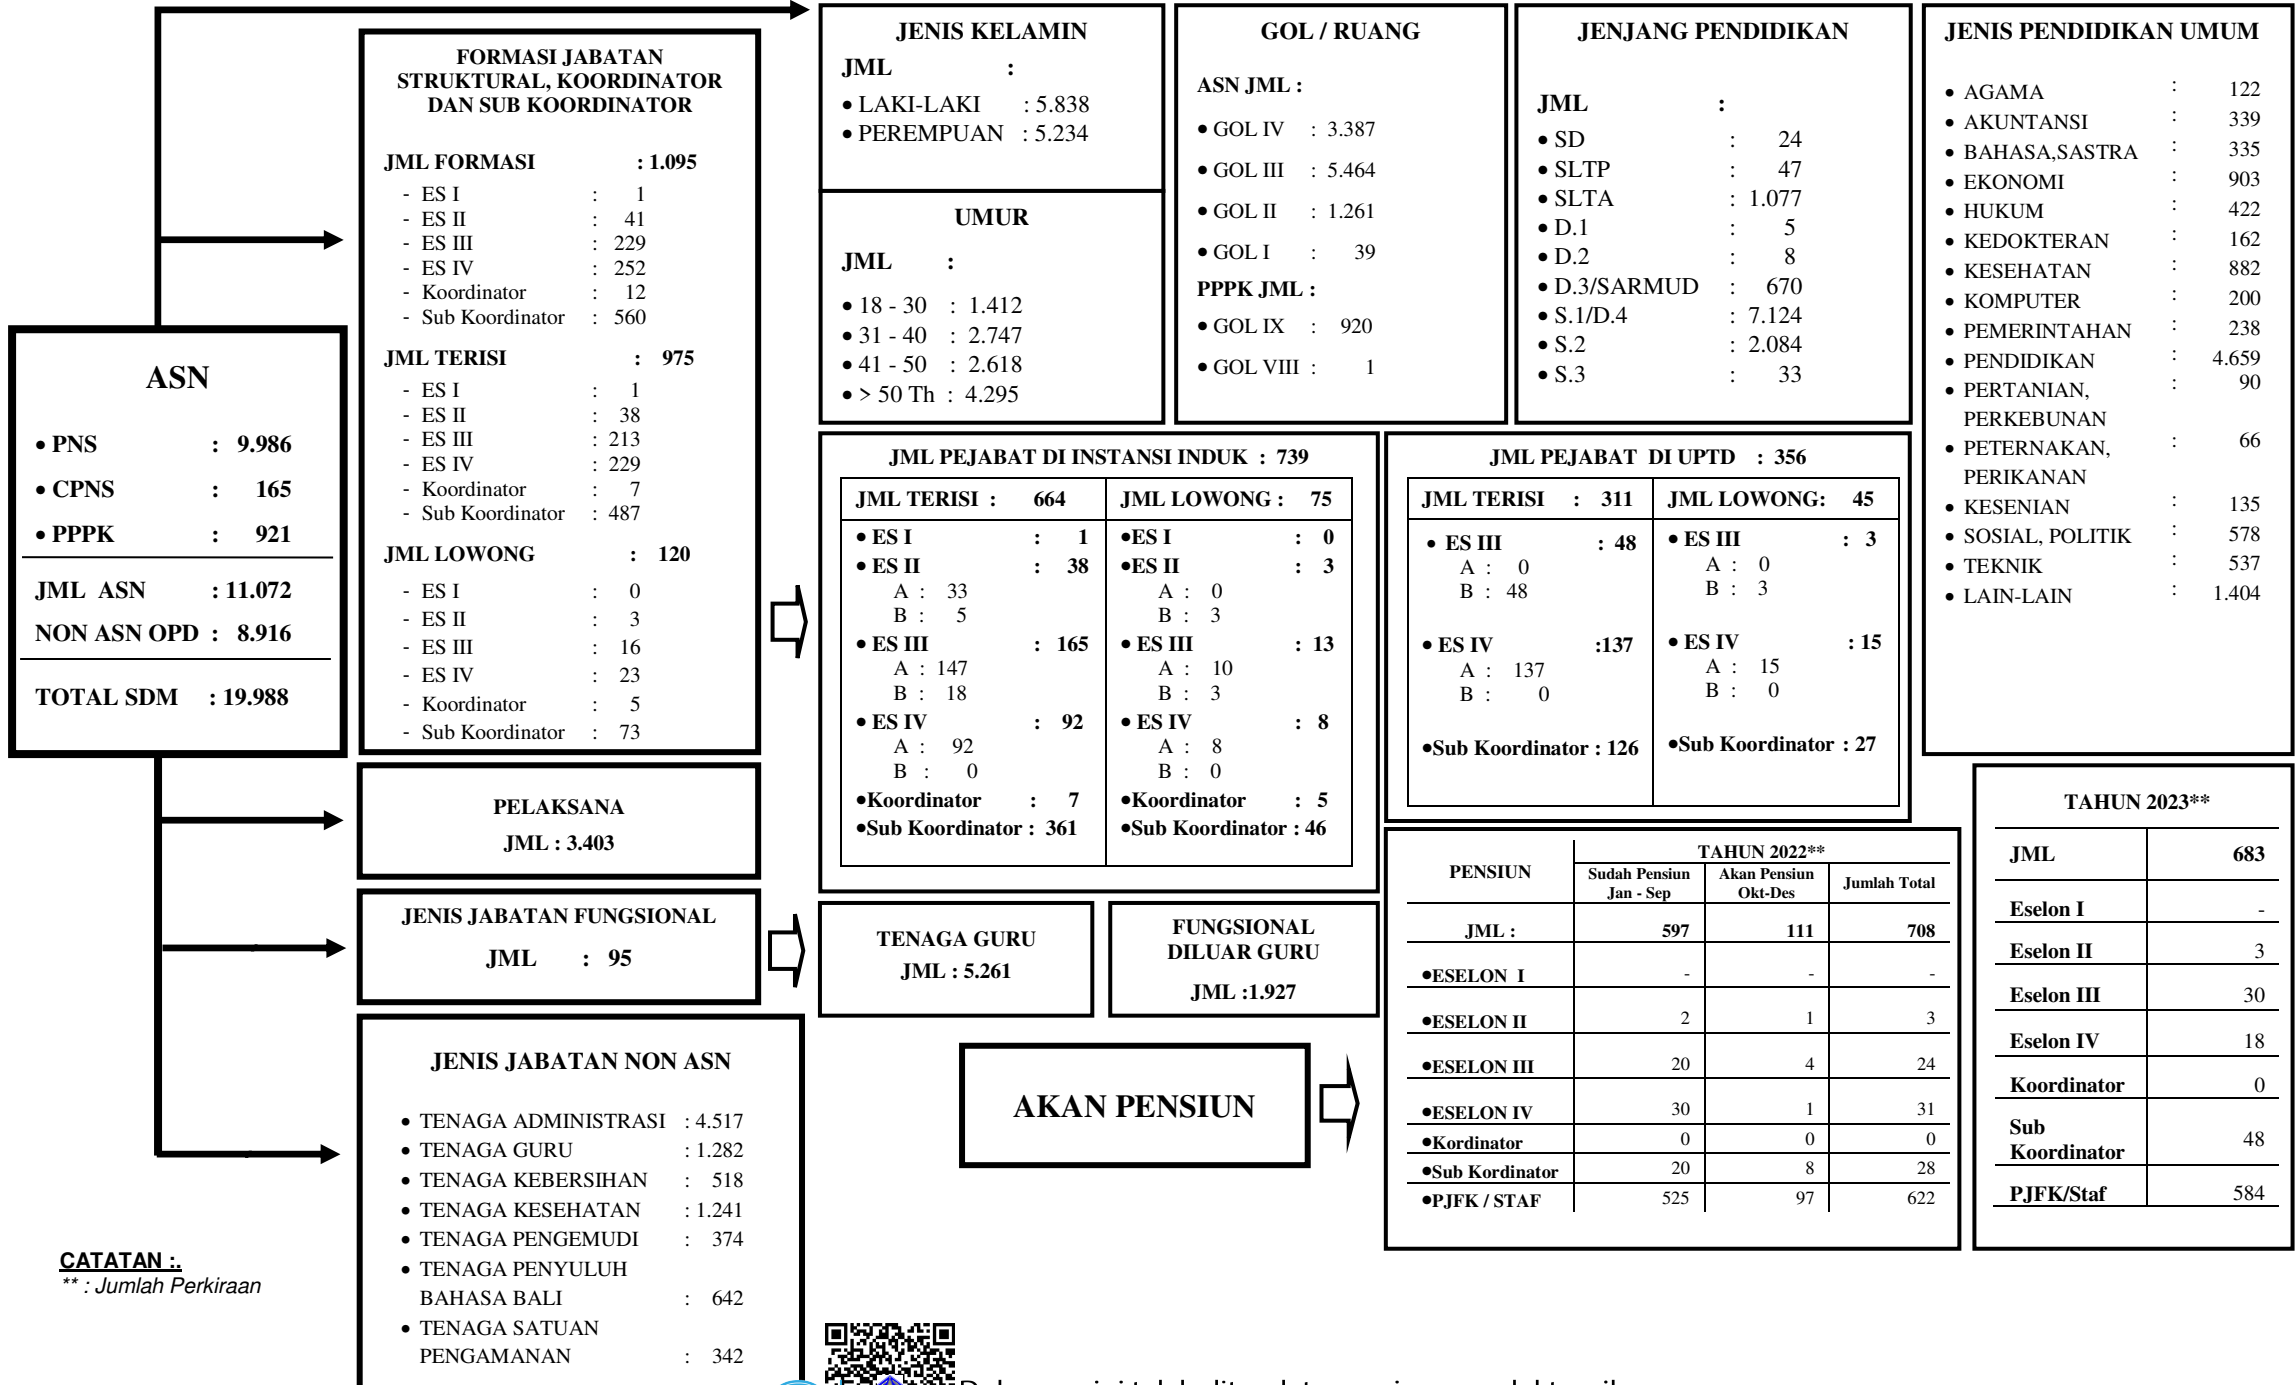

PROFIL PEGAWAI PEMPROV BALI

KEADAAN 1 SEPTEMBER 2022

CATATAN .:
** : Jumlah Perkiraan

Dokumen ini telah ditandatangani secara elektronik menggunakan sertifikat elektronik yang diterbitkan oleh BSrE