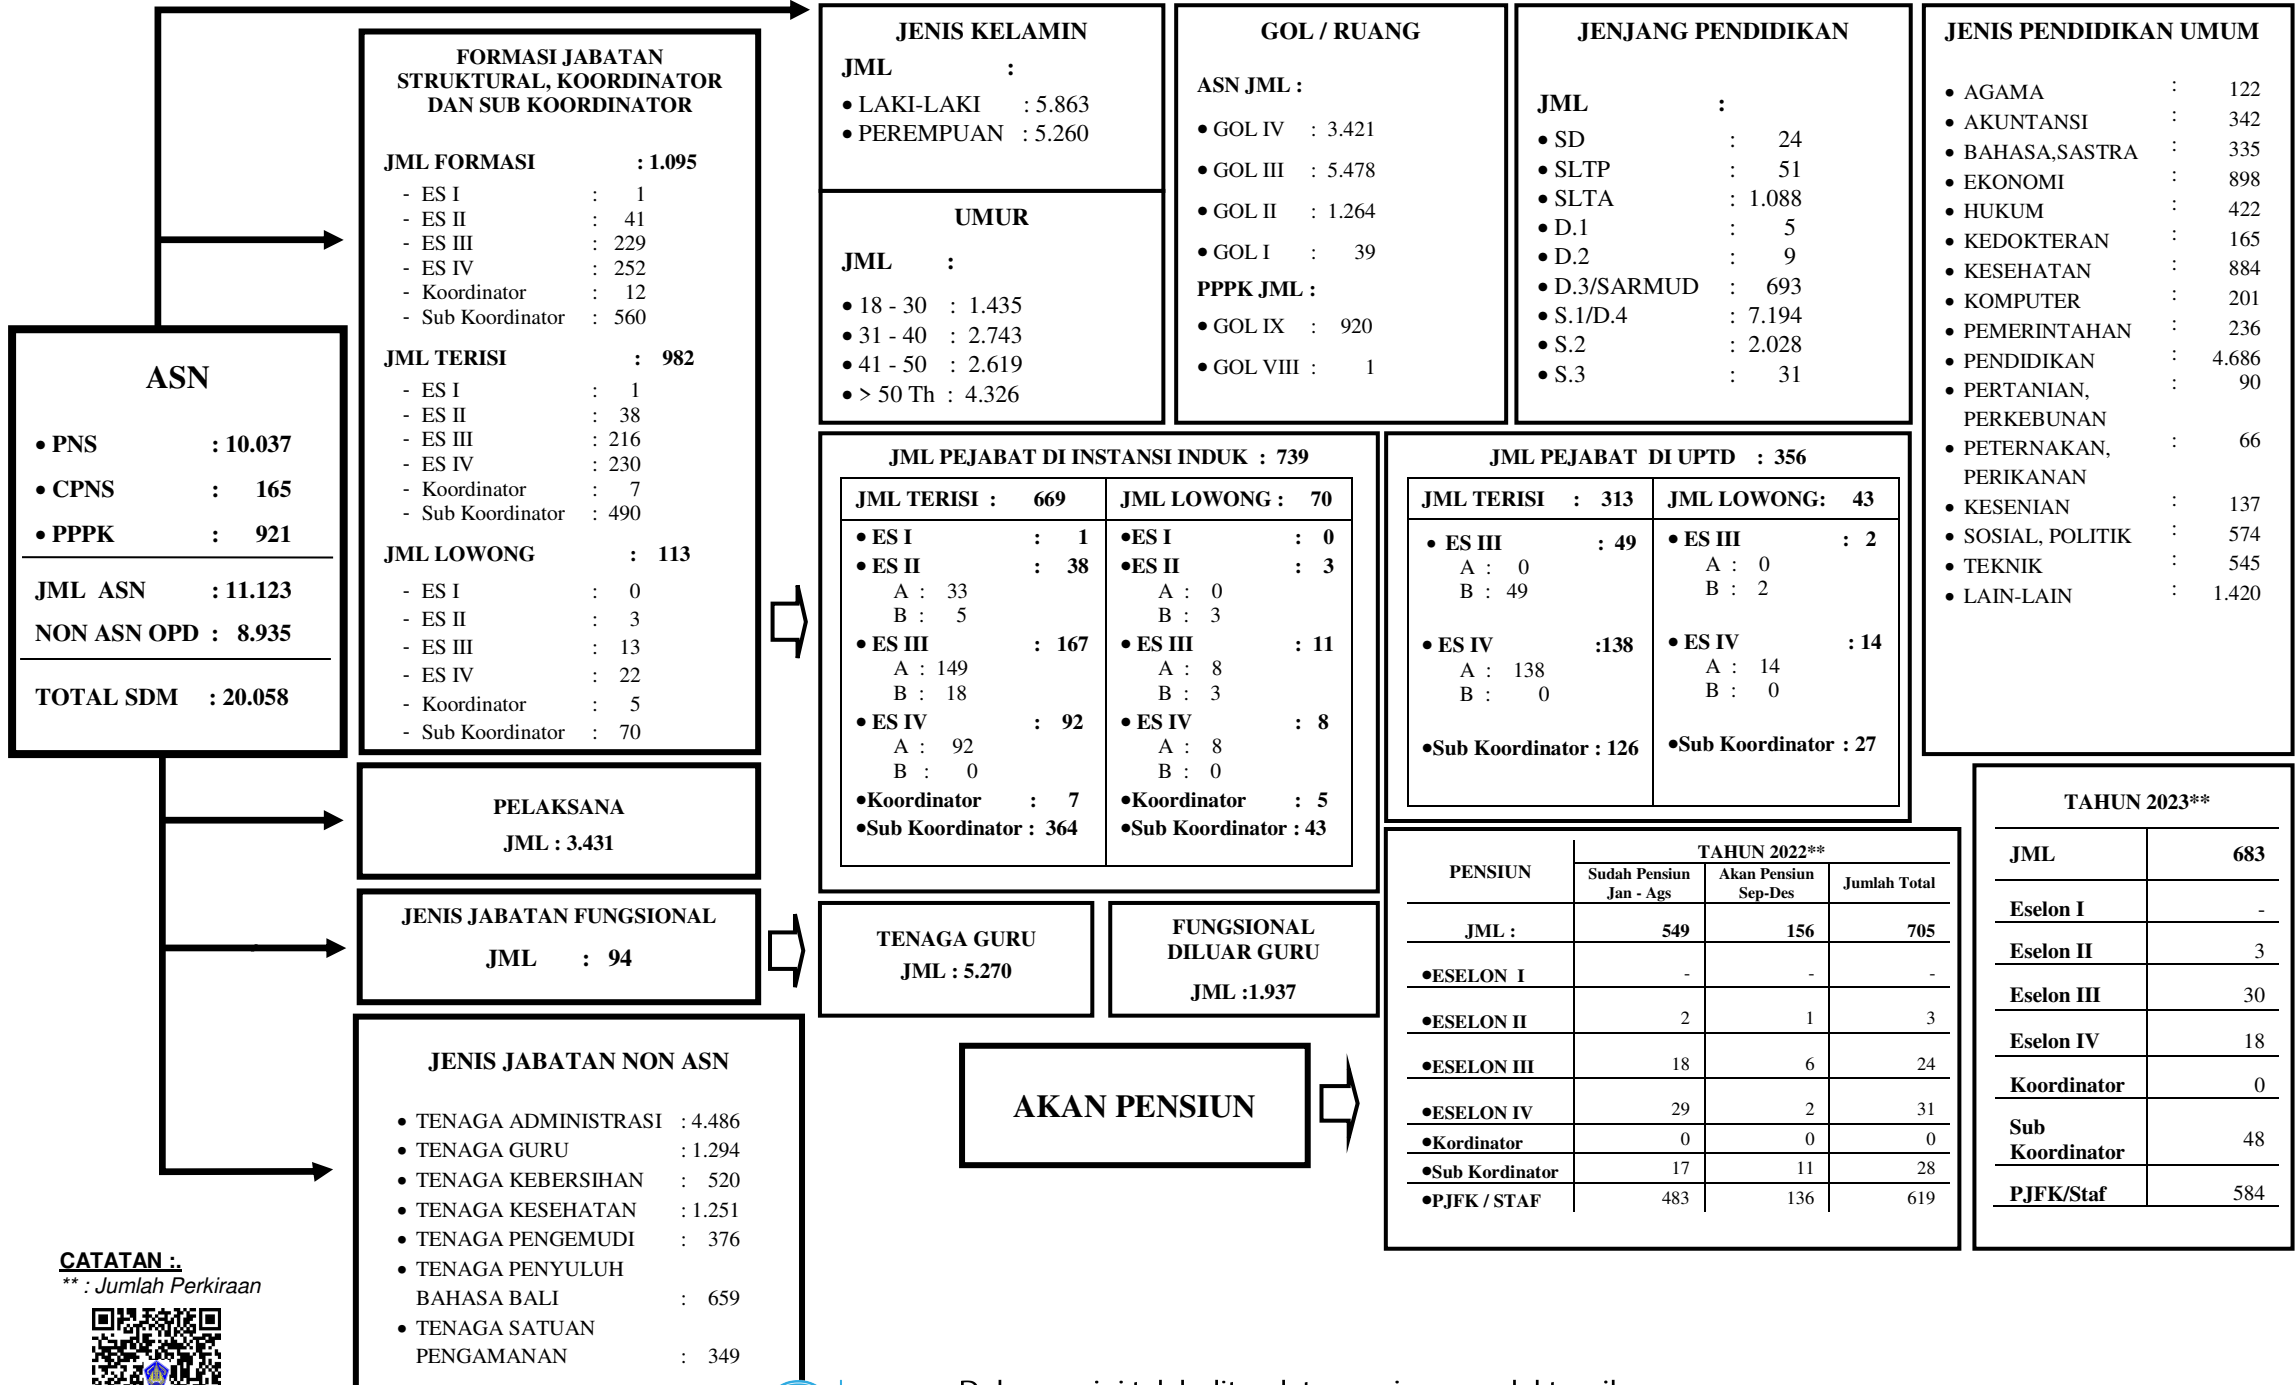

PROFIL PEGAWAI PEMPROV BALI

KEADAAN 1 AGUSTUS 2022

CATATAN .:

** : Jumlah Perkiraan

Balai Sertifikasi Elektronik

Dokumen ini telah ditandatangani secara elektronik menggunakan sertifikat elektronik yang diterbitkan oleh BSrE