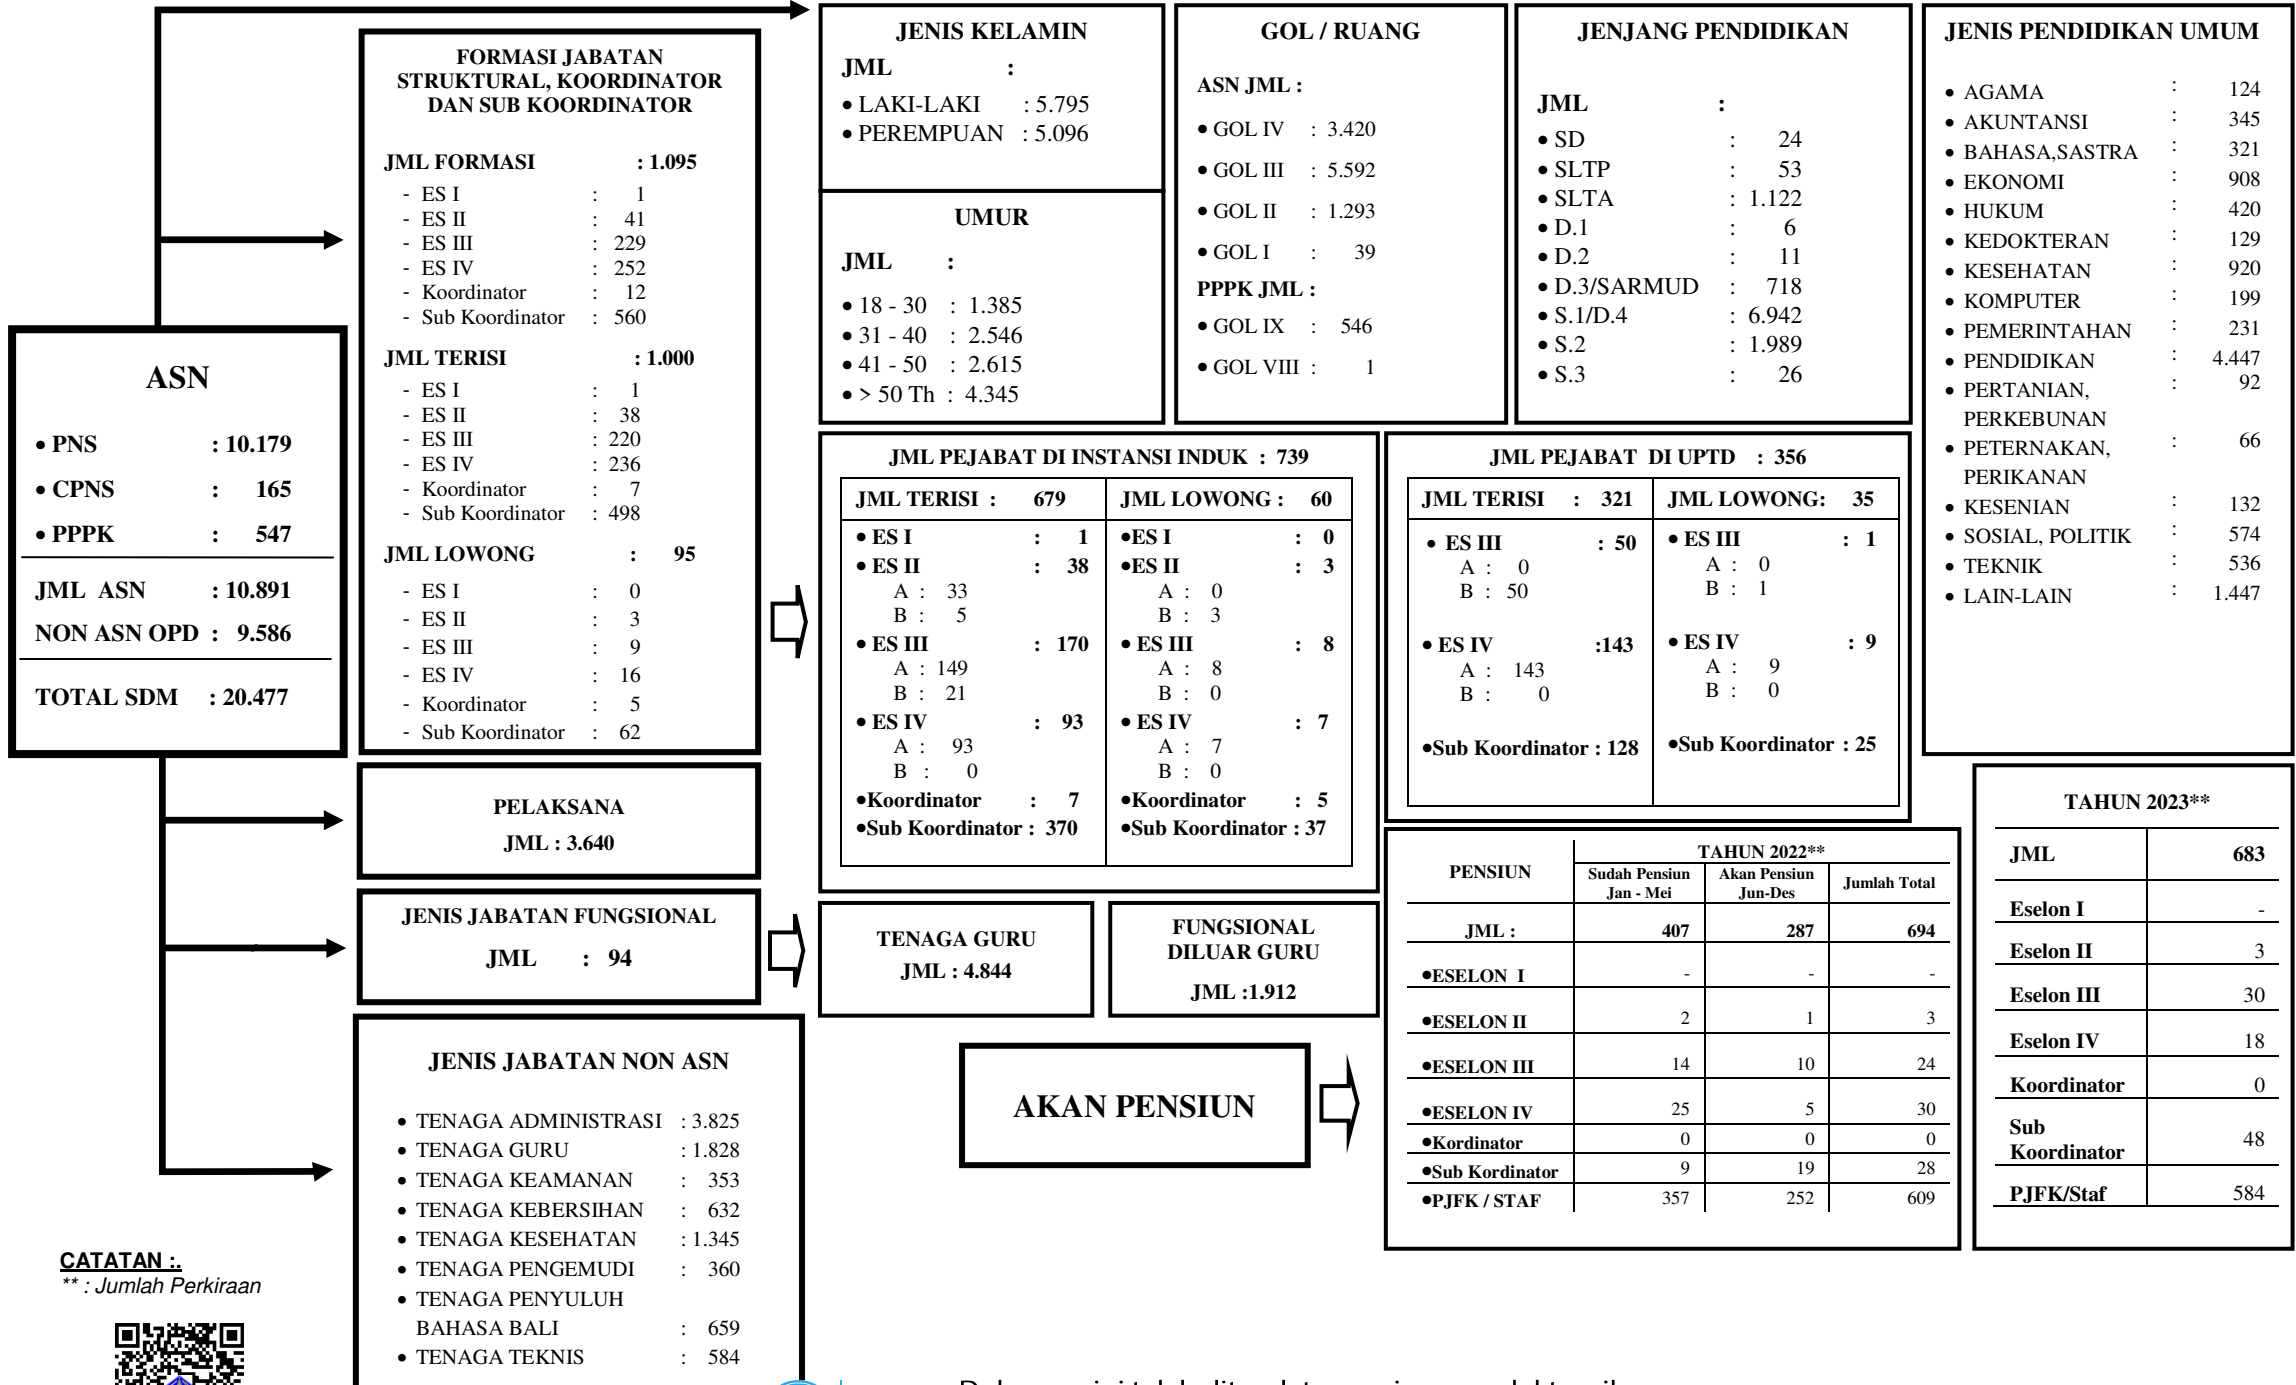

PROFIL PEGAWAI PEMPROV BALI

KEADAAN 1 MEI 2022

CATATAN .:
** : Jumlah Perkiraan

Balai Sertifikasi Elektronik

Dokumen ini telah ditandatangani secara elektronik menggunakan sertifikat elektronik yang diterbitkan oleh BSrE