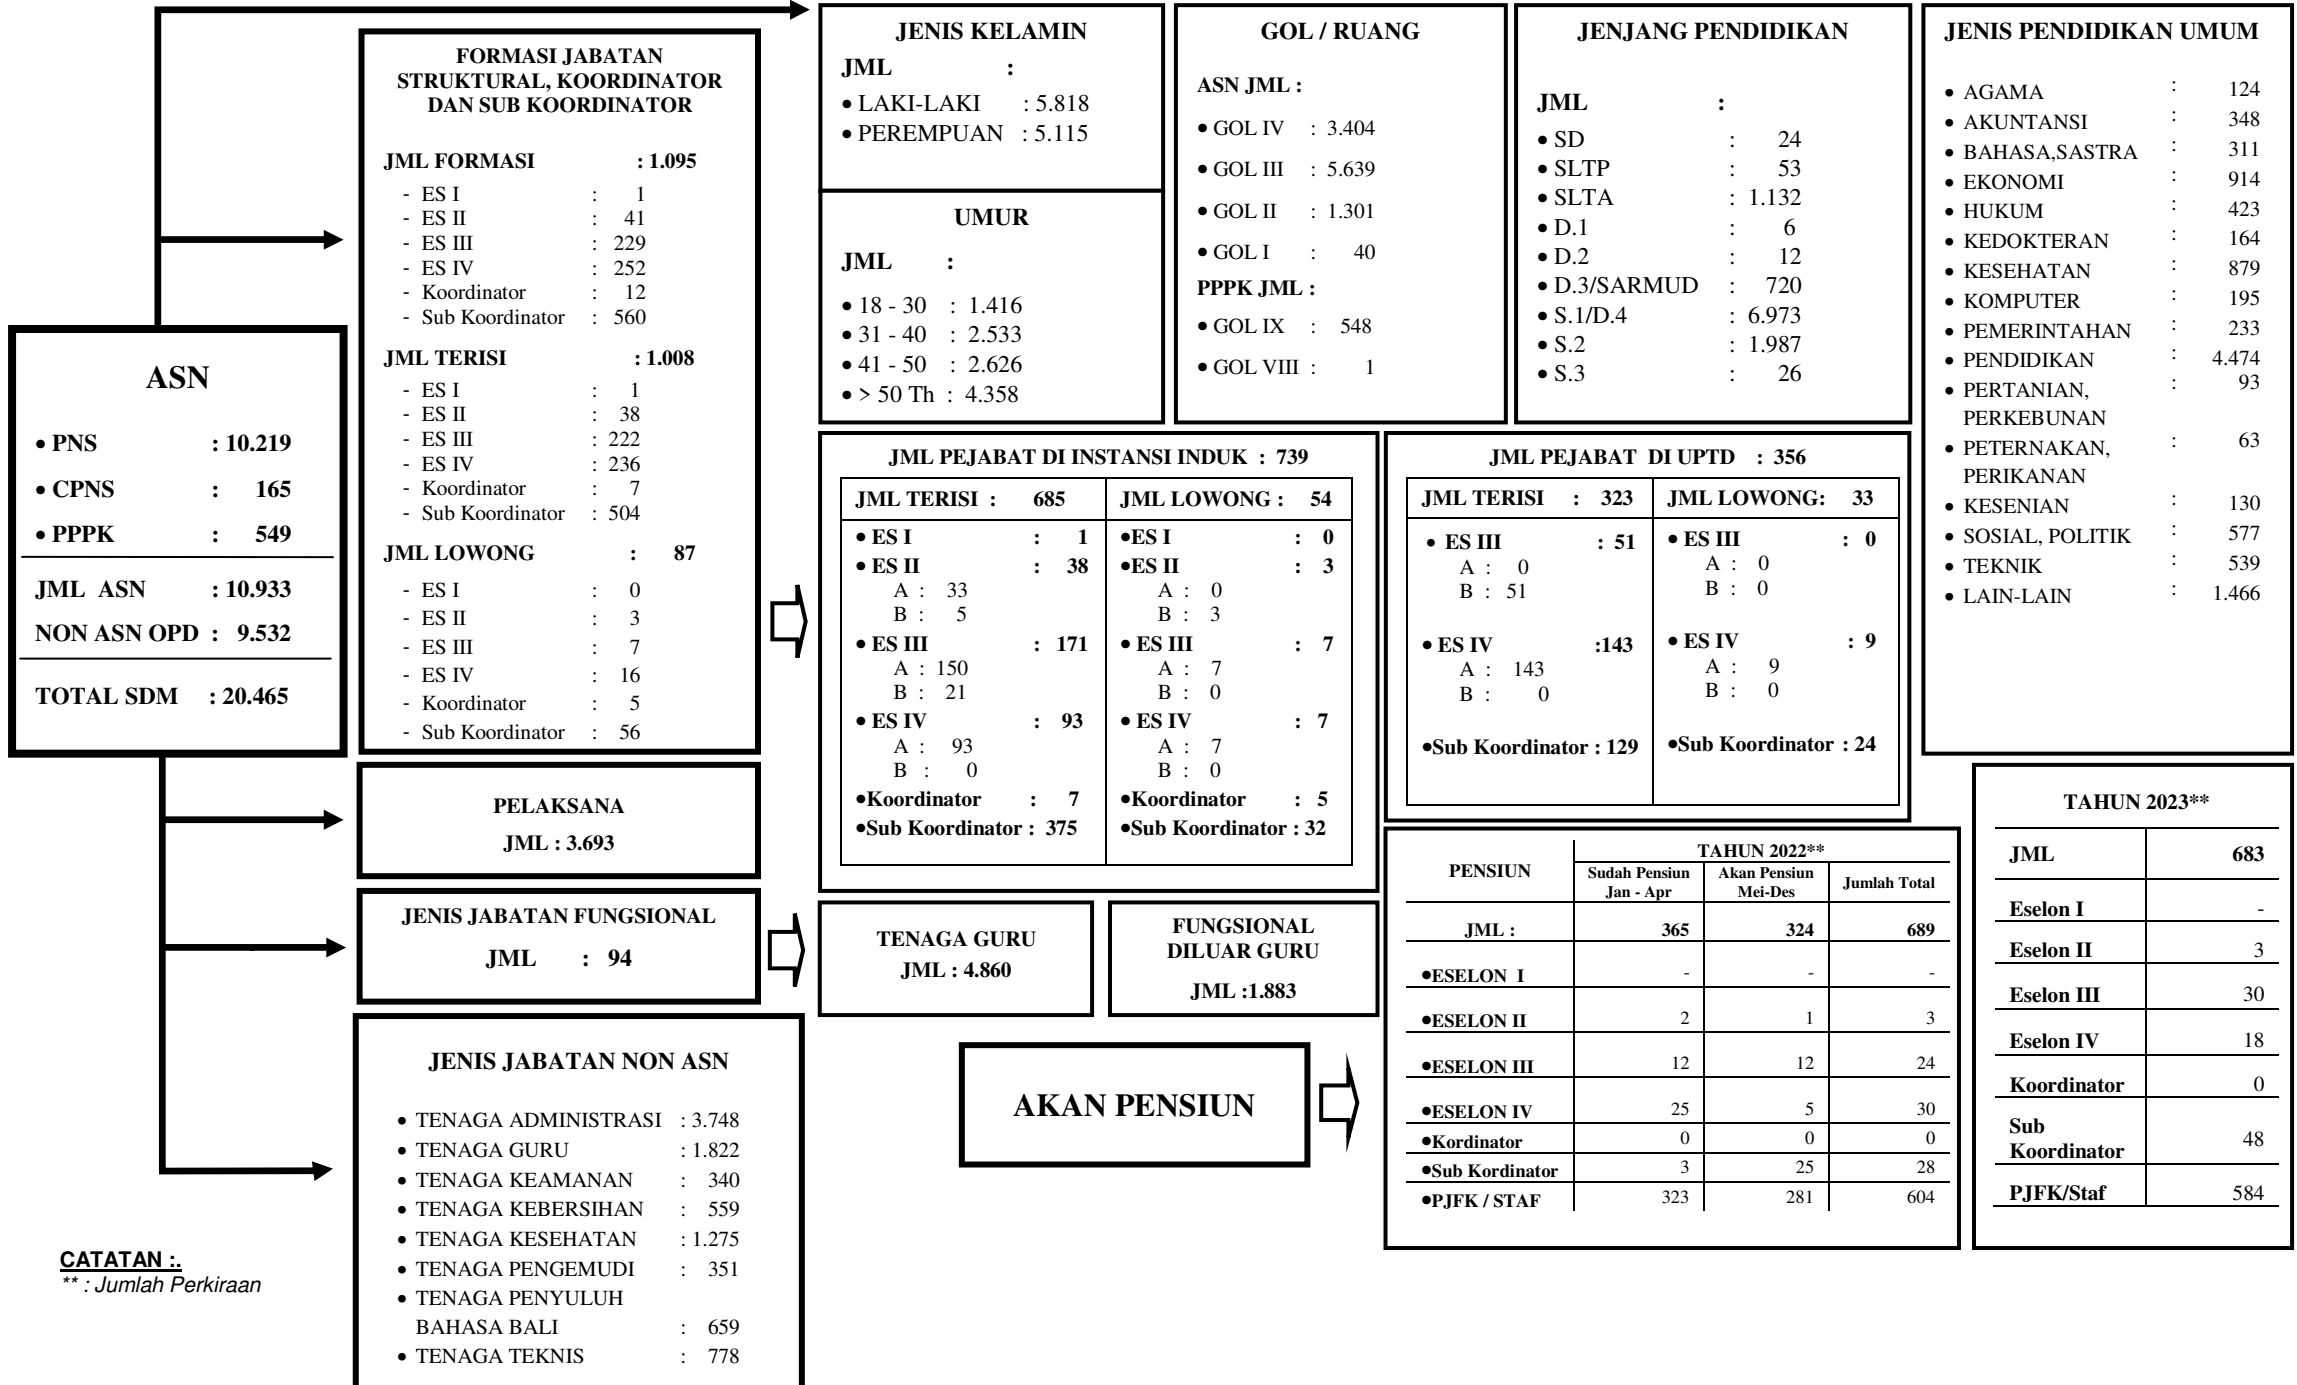

PROFIL PEGAWAI PEMPROV BALI

KEADAAN 1 APRIL 2022

CATATAN :
** : Jumlah Perkiraan